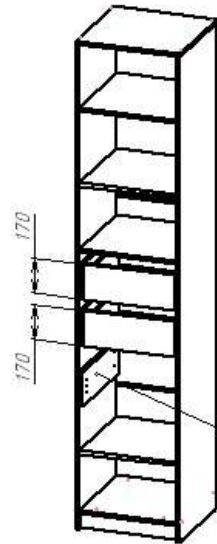

ГАЛВОРИ Корпус к ШК-001 (Гардероб-пенал)

ЛДСП 16мм (корпус) - Миндаль
Кромка 0,4 x 19 мм. в цвет ЛДСП
Задняя стенка/Дно ящика-ЛХДФ Белое