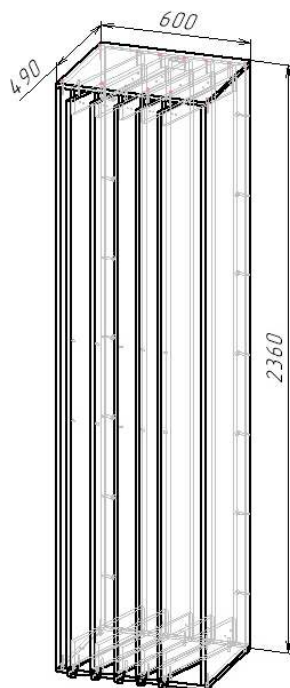

Состав изделия	ГАЛВОРИ Корпус к ЭКСПОЗИТОРУ	ГАЛВОРИ Шкаф (ЭКСПОЗИТОР №1)
Параметры		
Вес	56	122
Объём	0,11	0,317
Упаковки	Каркас 1	Фасад 1 – 5 комплектов

Примечание: Фасады приобретаются отдельно!

Экспозитор представляет собой изделие для ознакомления с примерами фасадов фабрики в торговом-выставочном зале. Фасады находятся на расстоянии 71мм друг от друга и комплектуются оригинальными металлическими ручками, придающими фасадам утонченный европейский дизайн. Изделие **ОБЯЗАТЕЛЬНО** крепить к стене. **УНИВЕРСАЛЬНАЯ СБОРКА** – створки могут выдвигаться как на правую, так и на левую сторону.

ГАЛВОРИ Корпус к Экспозитору

Кромка 0,4 x 19 мм. в цвет ЛДСП
ЛДСП 16мм (корпус) – Миндаль