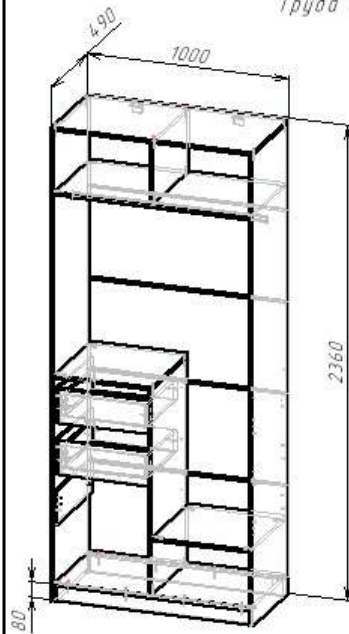

ГАЛВОРИ Корпус к ШК-003 (Гардероб со штангой)

Задняя стенка/Дно ящика-ЛХДФ Белое
Кромка 0,4 x 19 мм, в цвет ЛДСП
ЛДСП 16мм (корпус) - Миндаль

Труба овальная - хром

Уголок для крепления к стене Петля 165гр КРОКОДИЛ

Направляющие шариковые на 400мм Ручка РМ(21) 320мм

Корзина сетчатая 450x400x120мм

Прищепка для корзины