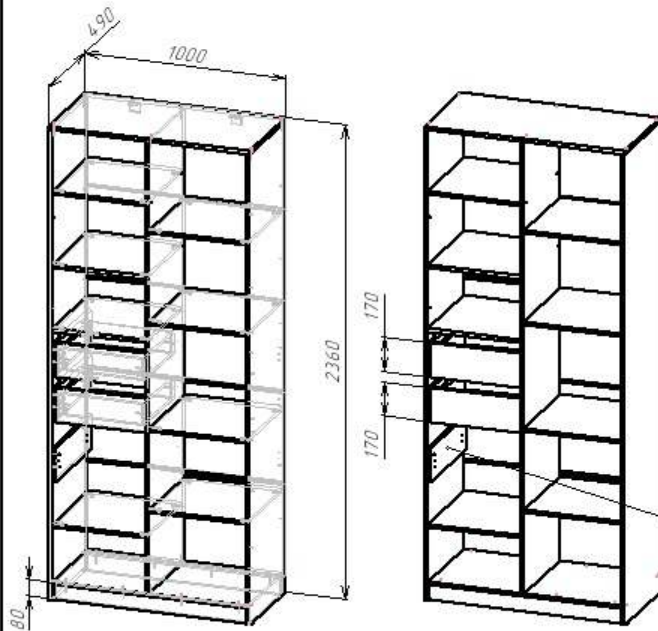

ГАЛВОРИ Корпус к ШК-002 (Гардероб с полками)

ЛДСП 16мм (корпус) - Миндаль
Кромка 0,4 x 19 мм. в цвет ЛДСП
Задняя стенка/Дно ящика-ЛХДФ Белое