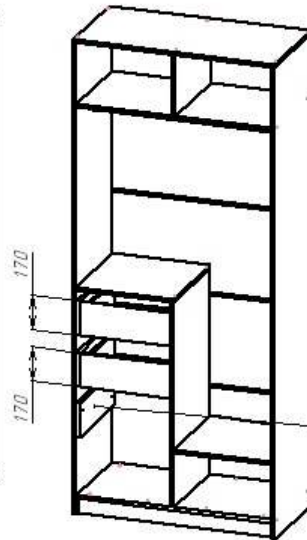

ГАЛВОРИ Корпус к ШК-003 (Гардероб со штангой)

Задняя стенка/Дно ящика-ЛХДФ Белое
Кромка 0,4 x 19 мм, в цвет ЛДСП
ЛДСП 16мм (корпус) - Миндаль

Труба овальная - хром

Уголок для крепления к стене Петля 165гр КРОКОДИЛ

Направляющие шариковые на 400мм Ручка РМ(21) 320мм

Корзина сетчатая 450x400x120мм

Прищепка для корзины