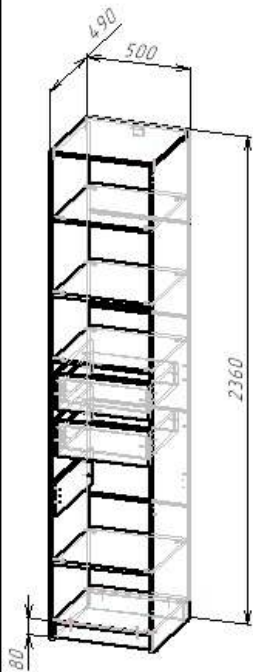

ГАЛВОРИ Корпус к ШК-001 (Гардероб-пенал)

ЛДСП 16мм (корпус) - Миндаль
Кромка 0,4 x 19 мм. в цвет ЛДСП
Задняя стенка/Дно ящика-ЛХДФ Белое